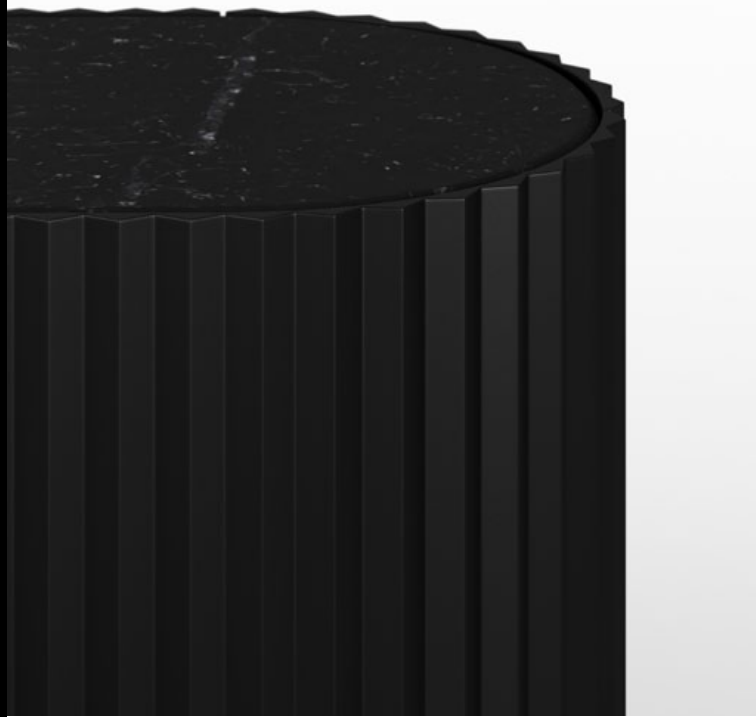

## DIMENSIONS

**M** *w 70 cm, h 35 cm, d 70 cm*

**L** *w 120 cm, h 35 cm, d 70 cm*

# ETERNEL

sideboard TYPE 01

**MATERIALS**  
solid wood, marble, steel

**WOOD OPTIONS**  
ash

**DIMENSIONS**  
L w 240 cm, h 75 cm, d 47 cm

# ETERNEL

sideboard TYPE 02

**MATERIALS**  
solid wood, marble, steel

**WOOD OPTIONS**  
ash

**DIMENSIONS**  
L w 240 cm, h 75 cm, d 47 cm