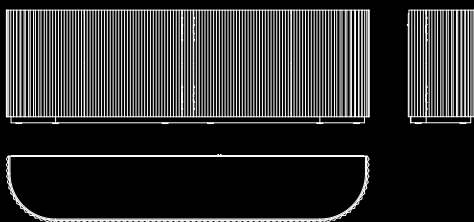

## DIMENSIONS

**M** *w 220 cm, h 75 cm, d 130 cm*

**L** *w 260 – 280 cm, h 75 cm, d 130 cm*

**XL** *w 280 – 300 cm, h 75 cm, d 130 cm*

**archiproducts**

DESIGN AWARDS

—  
WINNER 2021

## DIMENSIONS

**M** *w 70 cm, h 35 cm, d 70 cm*

**L** *w 120 cm, h 35 cm, d 70 cm*

# ETERNEL

sideboard TYPE 01

**MATERIALS**  
solid wood, marble, steel

**WOOD OPTIONS**  
ash

**DIMENSIONS**  
L w 240 cm, h 75 cm, d 47 cm

# ETERNEL

sideboard TYPE 02

**MATERIALS**  
solid wood, marble, steel

**WOOD OPTIONS**  
ash

**DIMENSIONS**  
L w 240 cm, h 75 cm, d 47 cm