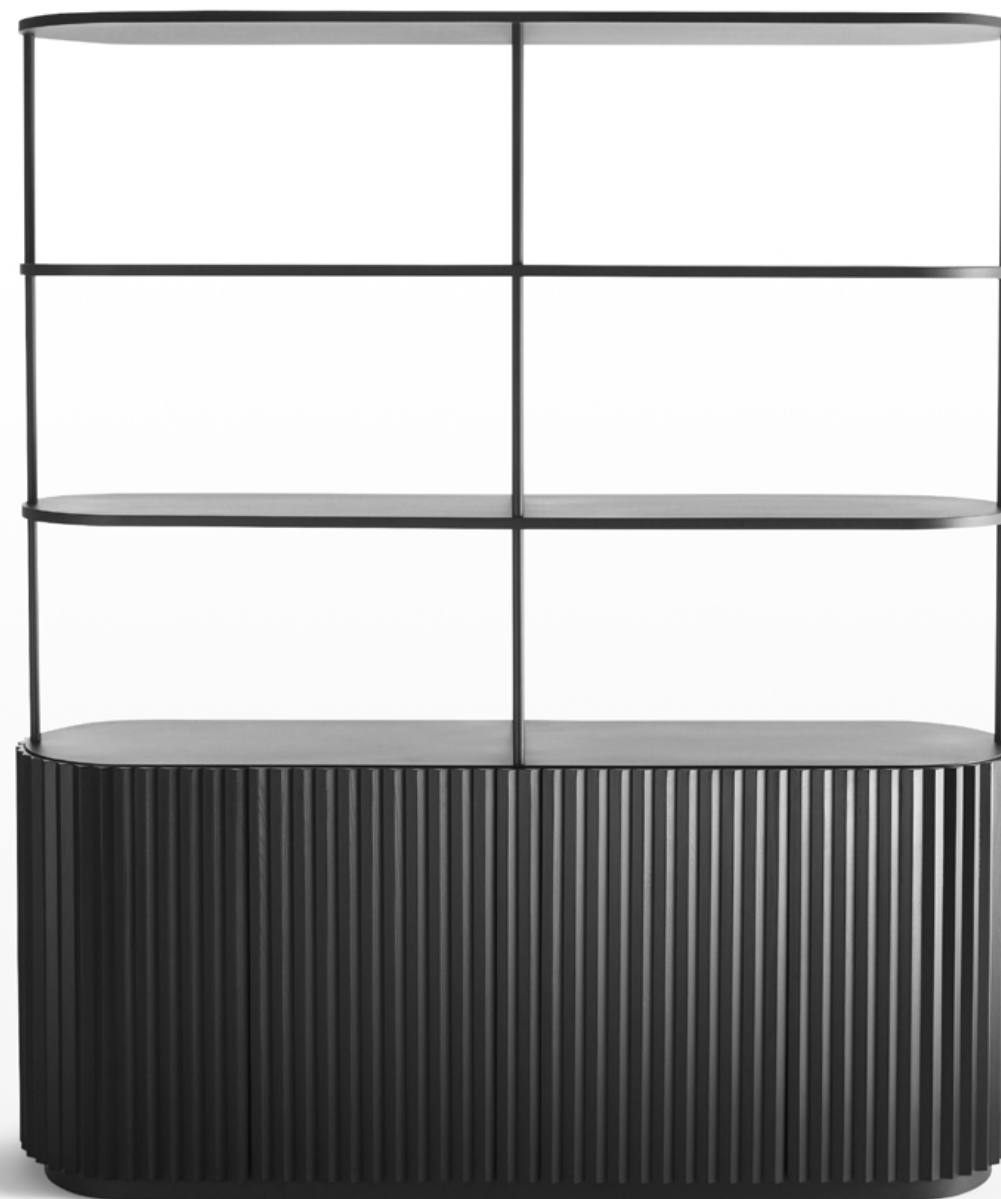

ETERNEL

bookcase