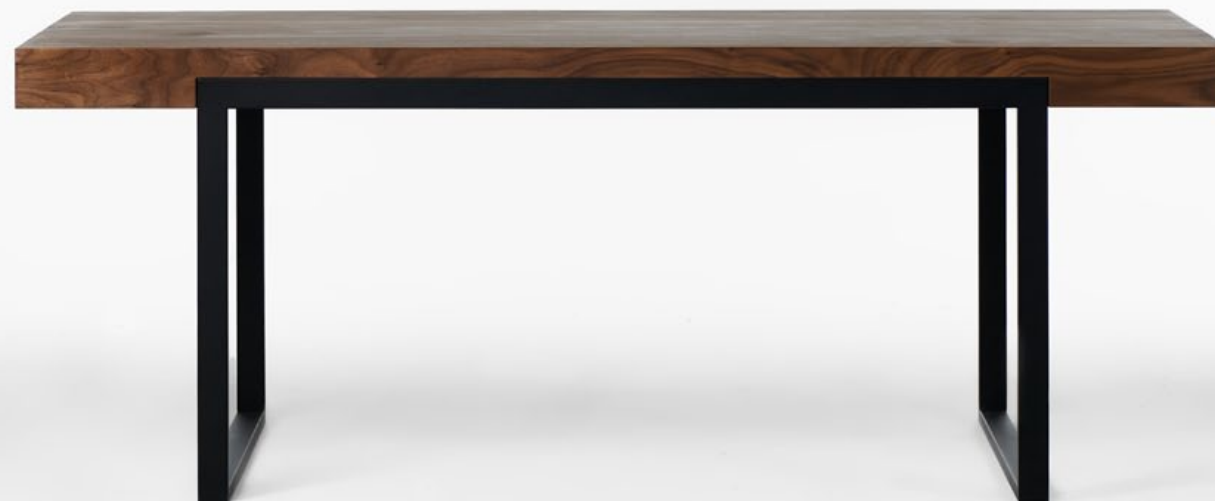

# OFFSET

dining table

**MATERIALS**

solid wood, steel

**WOOD OPTIONS**

oak, walnut

**DIMENSIONS**

**M** w 200 cm, h 75 cm, d 100 cm

**L** w 300 cm, h 75 cm, d 130 cm