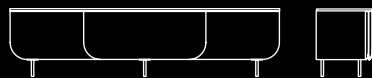

**DIMENSIONS**

**M** w 70 cm, h 40cm, d 70 cm

**L** w 100 cm, h 30 cm, d 100 cm

**BLOOM**

*noir*

**BLOOM**

*light*

# BLOOM

sideboard

**MATERIALS**  
solid wood, steel

**WOOD OPTIONS**  
walnut, hornbeam, ash

**DIMENSIONS**  
L w 240 cm, h 60 cm, d 50 cm

**archiproducts**  
DESIGN AWARDS  
—  
WINNER 2020

# BLOOM

*bar cabinet*

**MATERIALS**  
*solid wood, steel*

**WOOD OPTIONS**  
*walnut, ash*

**DIMENSIONS**  
*w 90 cm, h 200 cm, d 45 cm*

**BIGSEE**  
**PRODUCTDESIGN**  
**AWARD 2020**  
**WINNER**