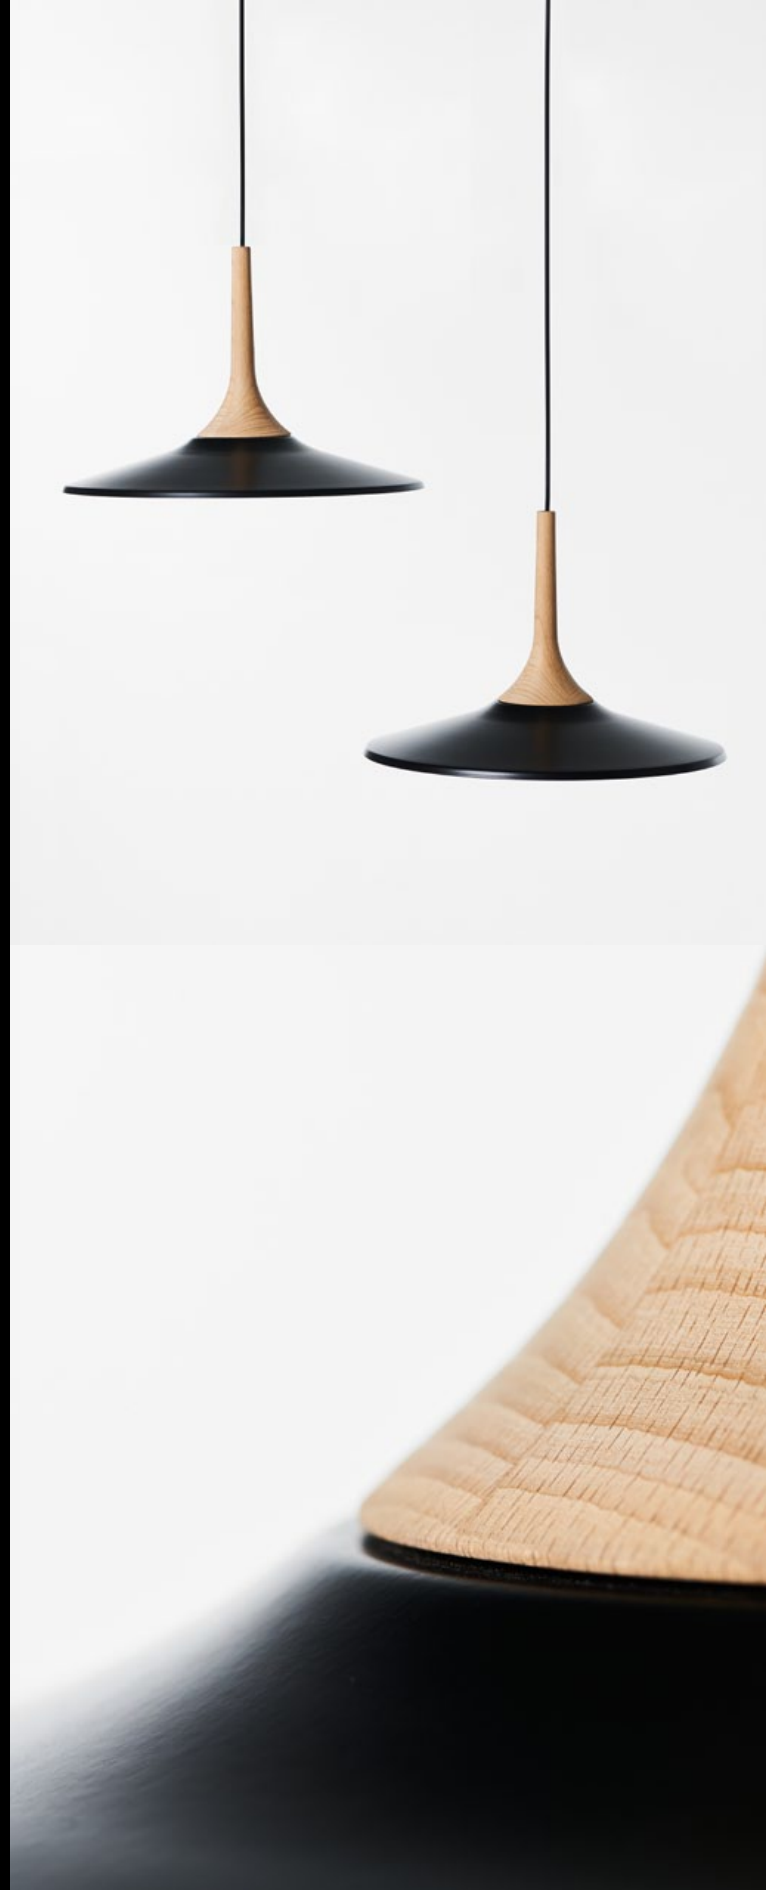

# OLA!

*pendant lamp*

**MATERIALS**

*solid wood, steel*

**WOOD OPTIONS**

*beech, ash*

**COLOR OPTIONS**

*black, white*

**DIMENSIONS**

*w Ø40 cm, h 27 cm*

**BIGSEE  
WOODDESIGN  
AWARD  
2018**