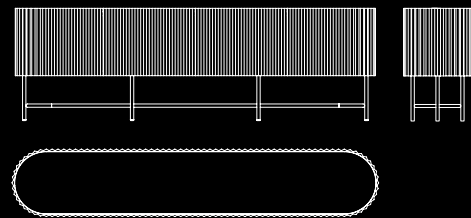

## DIMENSIONS

**M** *w 220 cm, h 75 cm, d 130 cm*

**L** *w 260 – 280 cm, h 75 cm, d 130 cm*

**XL** *w 280 – 300 cm, h 75 cm, d 130 cm*

**archiproducts**

DESIGN AWARDS

—  
WINNER 2021

## DIMENSIONS

**M** *w 70 cm, h 35 cm, d 70 cm*

**L** *w 120 cm, h 35 cm, d 70 cm*

# ETERNEL

sideboard TYPE 01

**MATERIALS**  
solid wood, marble, steel

**WOOD OPTIONS**  
ash

**DIMENSIONS**  
L w 240 cm, h 75 cm, d 47 cm

# ETERNEL

sideboard TYPE 02

**MATERIALS**  
solid wood, marble, steel

**WOOD OPTIONS**  
ash

**DIMENSIONS**  
L w 240 cm, h 75 cm, d 47 cm