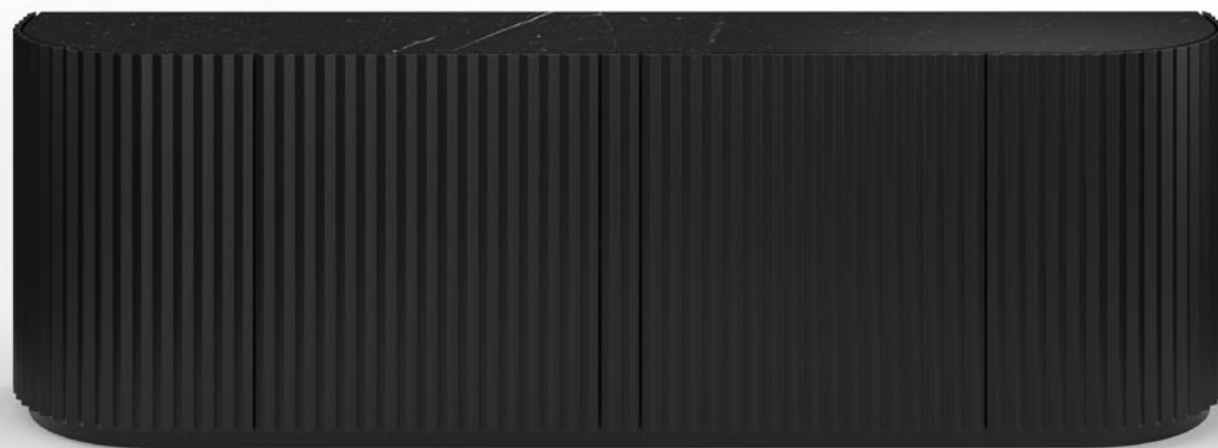

# ETERNEL

sideboard TYPE 01

**MATERIALS**  
solid wood, marble, steel

**WOOD OPTIONS**  
ash

**DIMENSIONS**  
L w 240 cm, h 75 cm, d 47 cm

# ETERNEL

sideboard TYPE 02

**MATERIALS**  
solid wood, marble, steel

**WOOD OPTIONS**  
ash

**DIMENSIONS**  
L w 240 cm, h 75 cm, d 47 cm

# ETERNEL

*bar cabinet*

**MATERIALS**  
*solid wood, steel*

**WOOD OPTIONS**  
*ash*

**DIMENSIONS**  
*w 87 cm, h 200 cm, d 47 cm*

**archiproducts**  
DESIGN AWARDS  
—  
WINNER 2021