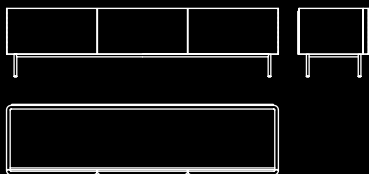

WAVES

sideboard